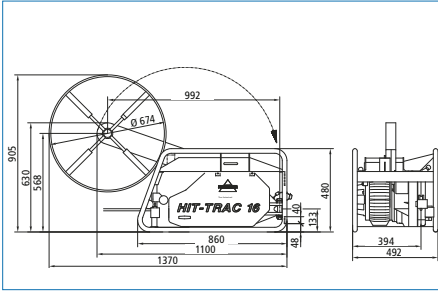

Haspelantrieb auf Rohrgestell für den HIT-TRAC 16 E

Das Drahtseil wird automatisch auf- und abgewickelt. Ihr Seil lebt länger, da es nicht über Kanten gezogen, geknickt oder unnötig verschmutzt wird.

Die Aufwickelvorrichtung wird direkt vom Gerätemotor angetrieben. Für den Transport ist der Ausleger einschwenkbar.

Le dispositif d'enroulement est directement entraîné par le moteur de l'appareil. La flèche peut être rentrée pour le transport.

Reel drive on tubular frame for the HIT-TRAC 16 E

The wire rope is wound in and out automatically. Your rope lasts longer since it is no longer pulled around corners, kinked or exposed to unnecessary contamination.

The winding-in device is driven directly by the motor on the unit. The outrigger can be swivelled in for transport.

Bezeichnung	Désignation	Name	Gewicht Poids / Weight	Artikel Nr. No d'article / Article no.
Rohrgestell (ohne HIT-TRAC)	Support tubulaire (sans HIT-TRAC)	Tubular frame (without HIT-TRAC)	14 kg	07252
HIT-TRAC 16 E komplett mit Rohrgestell und Haspelantrieb ohne Seil	HIT-TRAC 16 E complète avec support tubulaire et bobineuse sans câble	HIT-TRAC 16 E complete with tubular frame and reel drive without wire rope	83 kg	Ø 8,2 mm Ø 11,2 mm 07622/8 07622/11

HABEGGER accessories Wire ropes on reel

Seil-Ø	Ø du câble	Wire Ø		8,2 mm	11,2 mm
Gewicht	Poids	Weight		0,25 kg/m	0,41 kg/m
Länge / Artikel-Nr.	Longueur / No d'article	Length / Article No.	20 m	07298	07326
			25 m	07299	07312
			30 m	07303	07313
			40 m	07304	07314
			50 m	07305	07315
			60 m	07306	07316
			70 m	07307	07317
			80 m	07308	07318
			90 m	07309	07319
			100 m	07310	07320