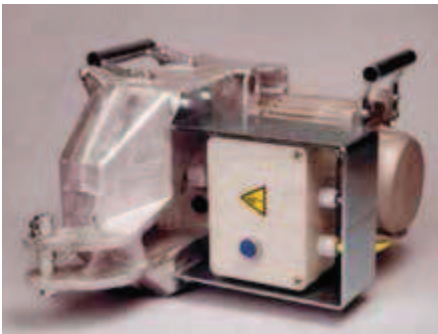

Haspelantrieb auf Rohrgestell für den HIT-TRAC 16 E

Das Drahtseil wird automatisch auf- und abgewickelt. Ihr Seil lebt länger, da es nicht über Kanten gezogen, geknickt oder unnötig verschmutzt wird.

Die Aufwickelvorrichtung wird direkt vom Gerätemotor angetrieben. Für den Transport ist der Ausleger einschwenkbar.

Bobineuse sur support tubulaire pour le HIT-TRAC 16 E

Le câble métallique s'enroule et se déroule automatiquement. Votre câble durera plus longtemps, car il ne passe pas sur des arêtes, ne sera pas plié ou sali inutilement.

Le dispositif d'enroulement est directement entraîné par le moteur de l'appareil. La flèche peut être rentrée pour le transport.

Reel drive on tubular frame for the HIT-TRAC 16 E

The wire rope is wound in and out automatically. Your rope lasts longer since it is no longer pulled around corners, kinked or exposed to unnecessary contamination.

The winding-in device is driven directly by the motor on the unit. The outrigger can be swivelled in for transport.

Bezeichnung	Désignation	Name	Gewicht Poids / Weight	Artikel Nr. No d'article / Article no.
Rohrgestell (ohne HIT-TRAC)	Support tubulaire (sans HIT-TRAC)	Tubular frame (without HIT-TRAC)	14 kg	07252
HIT-TRAC 16 E komplett mit Rohrgestell und Haspelantrieb ohne Seil	HIT-TRAC 16 E complète avec support tubulaire et bobineuse sans câble	HIT-TRAC 16 E complete with tubular frame and reel drive without wire rope	83 kg	Ø 8,2 mm Ø 11,2 mm 07622/8 07622/11